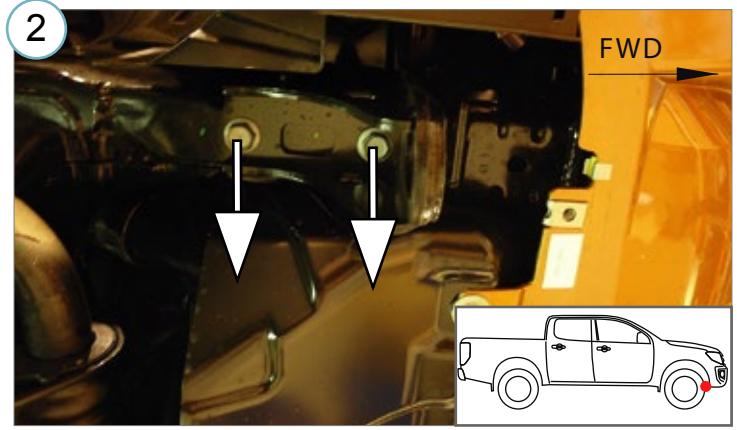

Nissan Navara 15-
Esistangekaitse | Cityguard | Передняя дуга | Cityguard