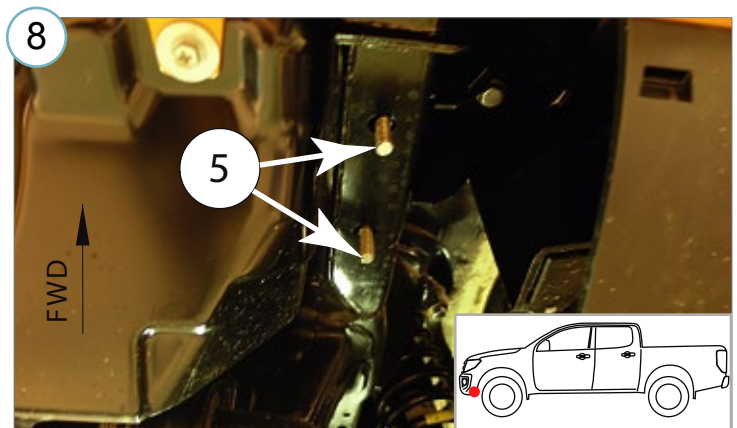

Nissan Navara 15-
Esistangekaitse | Cityguard | Передняя дуга | Cityguard