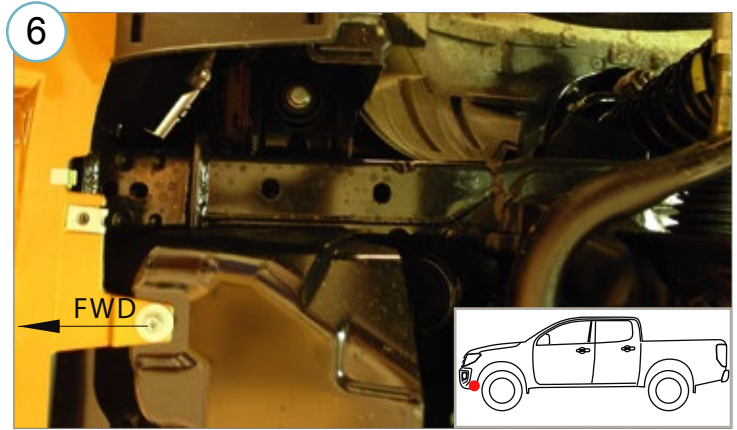

Nissan Navara 15-
Esistangekaitse | Cityguard | Передняя дуга | Cityguard