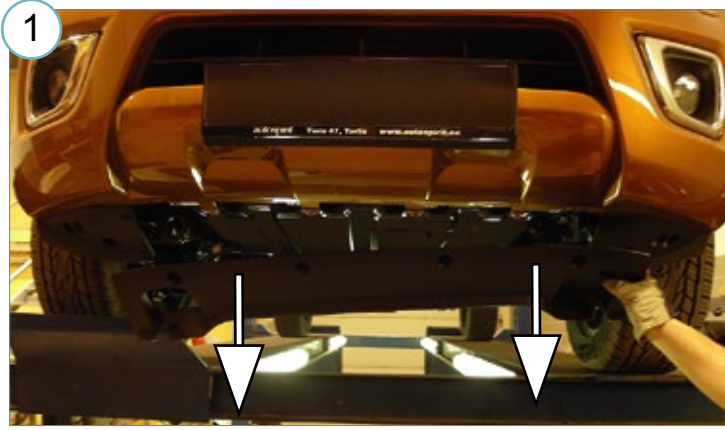

Nissan Navara 15-
Esistangekaitse | Cityguard | Передняя дуга | Cityguard