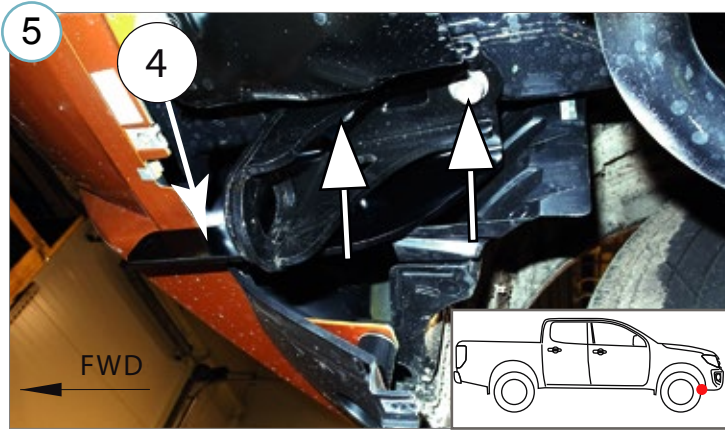

Nissan Navara 15-
Esistangekaitse | Cityguard | Передняя дуга | Cityguard