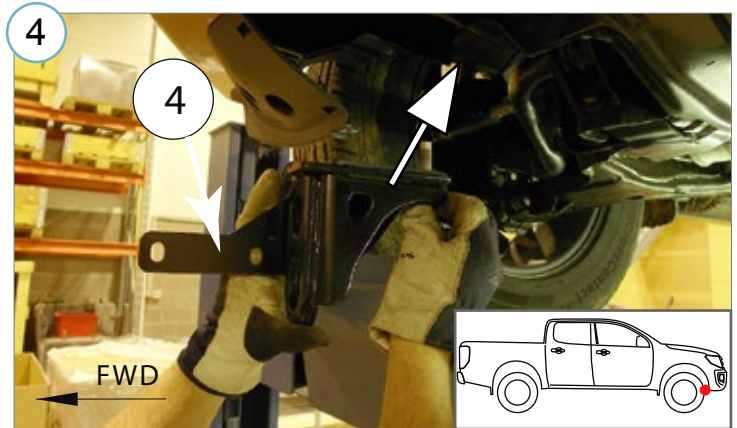

Nissan Navara 15-
Esistangekaitse | Cityguard | Передняя дуга | Cityguard