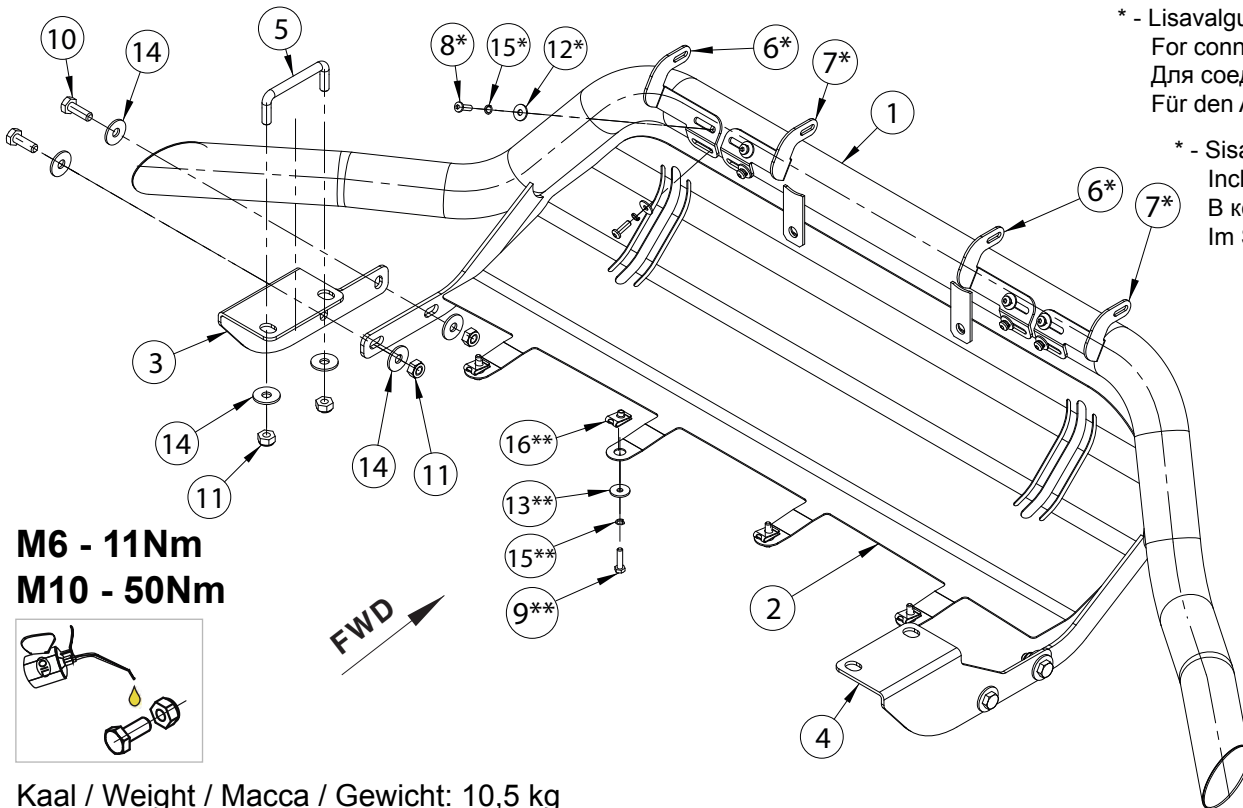

Nissan Navara 15-

Art. 823495

Esistangekaitse | Cityguard | Передняя дуга | Cityguard

- | | |
|--|----|
| 1. Esistangekaitse / cityguard / передняя защита / cityguard | 1 |
| 2. Stangeplekk / protection plate / защитная пластина / Schutzplatte | 1 |
| 3. Kronstein / bracket / кронштейн / Konsole | 1 |
| 4. Kronstein / bracket / кронштейн / Konsole | 1 |
| 5. U-polt / U-bolt / U-болт / U-bolzen | 1 |
| 6. Kronstein / bracket / кронштейн / Konsole | 2 |
| 7. Kronstein / bracket / кронштейн / Konsole | 2 |
| 8. Polt / bolt / болт / Bolzen M6x20 | 8 |
| 9. Polt / bolt / болт / Bolzen M6x25 | 4 |
| 10. Polt / bolt / болт / Bolzen M10x30 | 4 |
| 11. Mutter / nut / гайка / Mutter M10 | 6 |
| 12. Seib / washer / шайба / Scheibe 6,4x18x1,6 | 8 |
| 13. Seib / washer / шайба / Scheibe 6,6x22x2 | 4 |
| 14. Seib / washer / шайба / Scheibe 10,5x30x2,5 | 10 |
| 15. Vedruseib / spring washer / пружинная шайба / Federnscheibe A6 | 12 |
| 16. U-mutter / U-nut / U-гайка / U-Mutter M6 | 4 |

* - Lisavalgustuse ühendamiseks
For connecting extralights
Для соединения осветителя
Für den Anschluss von Beleuchtung

* - Sisalduvad komplektis 888532
Included in the kit 888532
В комплекте 888532
Im Set enthalten 888532

** - Euro6- jaoks
For Euro6-
Для Euro6-
Für Euro6-

M6 - 11Nm
M10 - 50Nm

Kaal / Weight / Масса / Gewicht: 10,5 kg

Paigaldusaeg / Time of mounting / Время установки / Einbauzeit: 60 min

Vajalikud tööriistad / Required Tools / Необходимые инструменты / Benötigte Werkzeuge