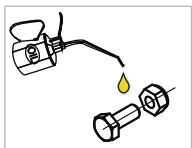

* - Lisavalgustuse ühendamiseks
For connecting extralights
Для соединения осветителя
Für den Anschluss von Beleuchtung

* - Sisalduvad komplektis 888532
Included in the kit 888532
В комплекте 888532
Im Set enthalten 888532

** - Euro6- jaoks
For Euro6-
Для Euro6-
Für Euro6-

M6 - 11Nm
M10 - 50Nm