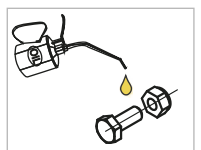

Peugeot Expert/Traveller; Citroen Jumpy/Spacetourer; Toyota Proace/Proace Verso 2016-

Art. 826390

EU Euroraud | EU Eurobar | ЕС дуга Eurobar | EU Eurobar

1. Euroraud / eurobar / ЕС дуга / EU Eurobar	1
2. Kronstein / bracket / кронштейн / Konsole	1
3. Kronstein / bracket / кронштейн / Konsole	1
4. Kronstein / bracket / кронштейн / Konsole	1
5. Kronstein / bracket / кронштейн / Konsole	1
6. Kronstein / bracket / кронштейн / Konsole	2
7. Kummist tõmbemutter / rubber rivet nut / резиновая тяговая гайка / Gummi-Nietmutter M8	2
8. Kompensaator / compensator / компенсатор / Kompensator nr 1	2
9. Plaat / plate / пластина / Platte	2
10. Seib / washer / шайба / Scheibe 8,4x24x2	14
11. Vedruseib / spring washer / пружинная шайба / Federnscheibe A8	6
12. Seib / washer / шайба / Scheibe 8,4x16x1,6	12
13. Mutter / nut / гайка / Mutter M8	10
14. Polt / bolt / болт / Bolzen M8x20	6
15. Polt / bolt / болт / Bolzen M8x25	8
16. Polt / bolt / болт / Bolzen M8x35	2

M8 - 25Nm

Kaal / Weight / Масса / Gewicht: 6,6 kg

Maksim. lubatud laternapaigaldise kaal / Max. weight of assembly of extralights / Максимально допустимая

масса дополнительных фар / maximale zulässige Gewicht der Zusatzscheinwerfer: 2,0 kg

Paigaldusaeg / Time of mounting / Время установки / Einbauzeit: 45 min

Vajalikud tööriistad / Required Tools / Необходимые инструменты / Benötigte Werkzeuge