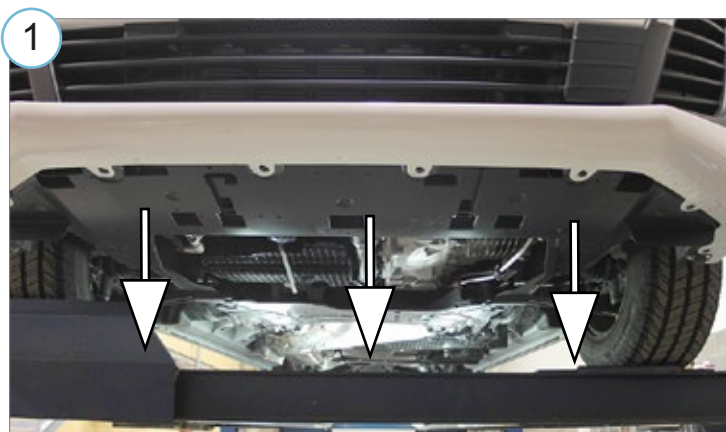

Paigaldusaeg / Time of mounting / Время установки / Einbauzeit: 45 min

Vajalikud tööriistad / Required Tools / Необходимые инструменты / Benötigte Werkzeuge

Peugeot Expert/Traveller; Citroen Jumpy/Spacetourer; Toyota Proace/Proace Verso 2016-
EU Euroraud | EU Eurobar | EC дуга Eurobar | EU Eurobar