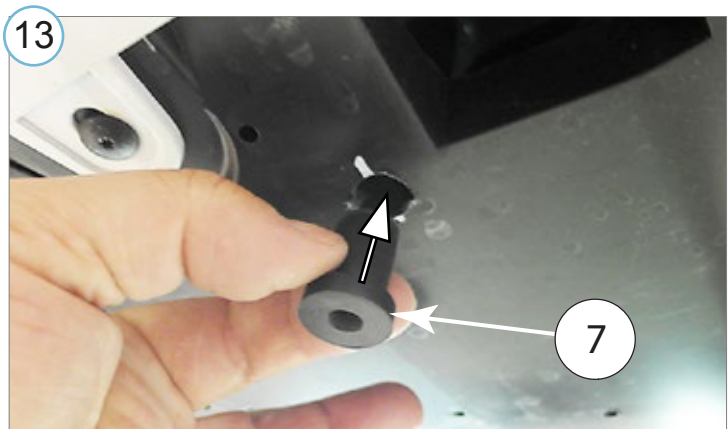

Paigaldusaeg / Time of mounting / Время установки / Einbauzeit: 45 min

Vajalikud tööriistad / Required Tools / Необходимые инструменты / Benötigte Werkzeuge

Peugeot Expert/Traveller; Citroen Jumpy/Spacetourer; Toyota Proace/Proace Verso 2016-
EU Euroraud | EU Eurobar | EC дуга Eurobar | EU Eurobar