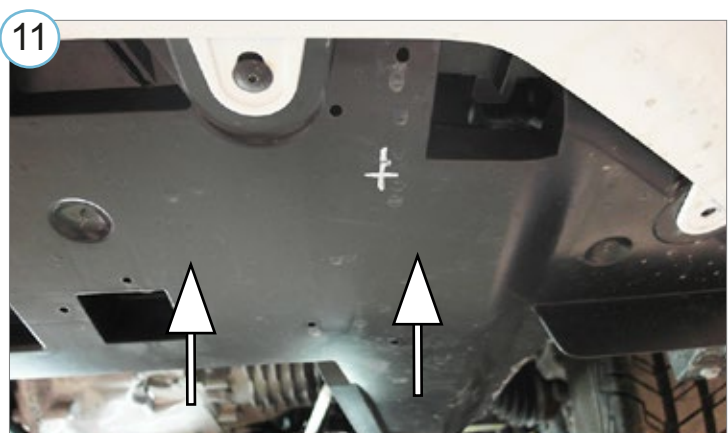

Paigaldusaeg / Time of mounting / Время установки / Einbauzeit: 45 min

Vajalikud tööriistad / Required Tools / Необходимые инструменты / Benötigte Werkzeuge

Peugeot Expert/Traveller; Citroen Jumpy/Spacetourer; Toyota Proace/Proace Verso 2016-
EU Euroraud | EU Eurobar | EC дуга Eurobar | EU Eurobar