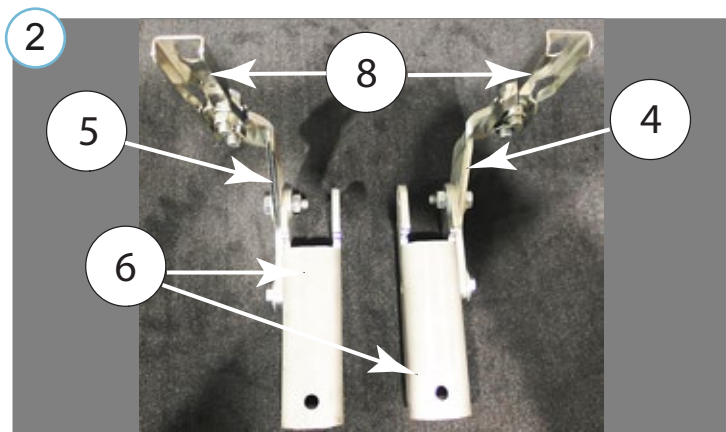

Peugeot Expert/Traveller; Citroen Jumpy/Spacetourer; Toyota Proace/Proace Verso 2016-

Art. 826390

EU Euroraud | EU Eurobar | ЕС дуга Eurobar | EU Eurobar

- | | |
|---|----|
| 1. Euroraud / eurobar / ЕС дуга / EU Eurobar | 1 |
| 2. Kronstein / bracket / кронштейн / Konsole | 1 |
| 3. Kronstein / bracket / кронштейн / Konsole | 1 |
| 4. Kronstein / bracket / кронштейн / Konsole | 1 |
| 5. Kronstein / bracket / кронштейн / Konsole | 1 |
| 6. Kronstein / bracket / кронштейн / Konsole | 2 |
| 7. Kummist tõmbemutter / rubber rivet nut / резиновая тяговая гайка / Gummi-Nietmutter M8 | 2 |
| 8. Kompensaator / compensator / компенсатор / Kompensator nr 1 | 2 |
| 9. Plaat / plate / пластина / Platte | 2 |
| 10. Seib / washer / шайба / Scheibe 8,4x24x2 | 14 |
| 11. Vedruseib / spring washer / пружинная шайба / Federnscheibe A8 | 6 |
| 12. Seib / washer / шайба / Scheibe 8,4x16x1,6 | 12 |
| 13. Mutter / nut / гайка / Mutter M8 | 10 |
| 14. Polt / bolt / болт / Bolzen M8x20 | 6 |
| 15. Polt / bolt / болт / Bolzen M8x25 | 8 |
| 16. Polt / bolt / болт / Bolzen M8x35 | 2 |

M8 - 25Nm

Kaal / Weight / Масса / Gewicht: 6,6 kg

Maksim. lubatud laternapaigaldise kaal / Max. weight of assembly of extralights / Максимально допустимая

масса дополнительных фар / maximale zulässige Gewicht der Zusatzscheinwerfer: 2,0 kg

Paigaldusaeg / Time of mounting / Время установки / Einbauzeit: 45 min

Vajalikud tööriistad / Required Tools / Необходимые инструменты / Benötigte Werkzeuge

Peugeot Expert/Traveller; Citroen Jumpy/Spacetourer; Toyota Proace/Proace Verso 2016-
EU Euroraud | EU Eurobar | EC дуга Eurobar | EU Eurobar