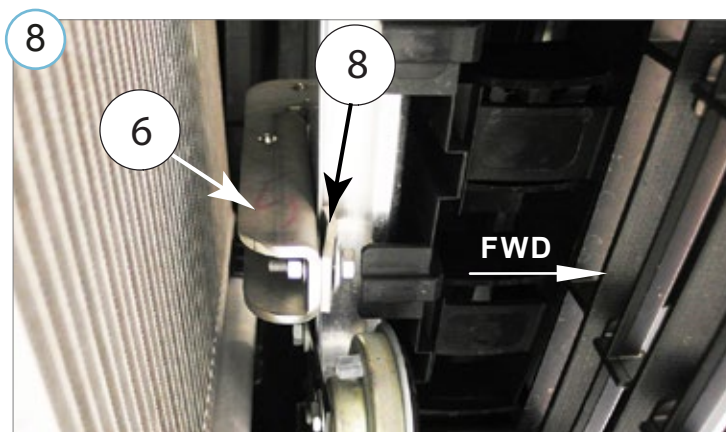

Paigaldusaeg / Time of mounting / Время установки / Einbauzeit: 45 min

Vajalikud tööriistad / Required Tools / Необходимые инструменты / Benötigte Werkzeuge

Peugeot Expert/Traveller; Citroen Jumpy/Spacetourer; Toyota Proace/Proace Verso 2016-
EU Euroraud | EU Eurobar | EC дуга Eurobar | EU Eurobar