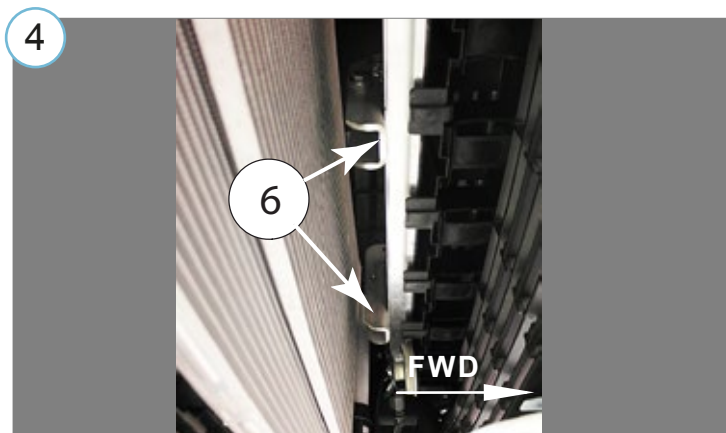

Peugeot Expert/Traveller; Citroen Jumpy/Spacetourer; Toyota Proace/Proace Verso 2016-
EU Euroraud | EU Eurobar | EC дуга Eurobar | EU Eurobar