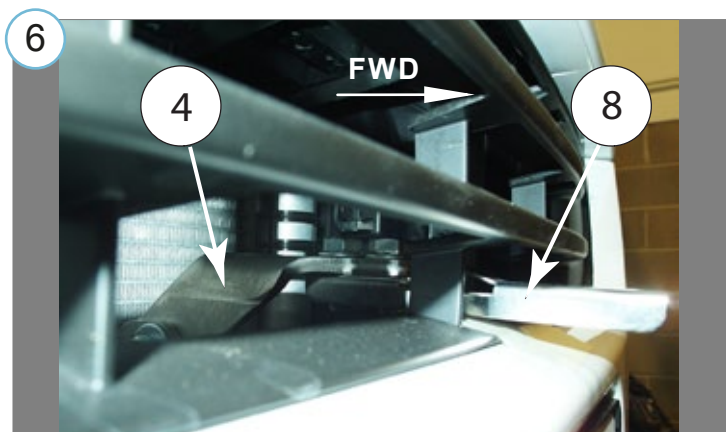

M8 - 25Nm

Kaal / Weight / Масса / Gewicht: 6,6 kg

Maksim. lubatud laternapaigaldise kaal / Max. weight of assembly of extralights / Максимально допустимая

масса дополнительных фар / maximale zulässige Gewicht der Zusatzscheinwerfer: 2,0 kg

Paigaldusaeg / Time of mounting / Время установки / Einbauzeit: 45 min

Vajalikud tööriistad / Required Tools / Необходимые инструменты / Benötigte Werkzeuge

Peugeot Expert/Traveller; Citroen Jumpy/Spacetourer; Toyota Proace/Proace Verso 2016-
EU Euroraud | EU Eurobar | EC дуга Eurobar | EU Eurobar