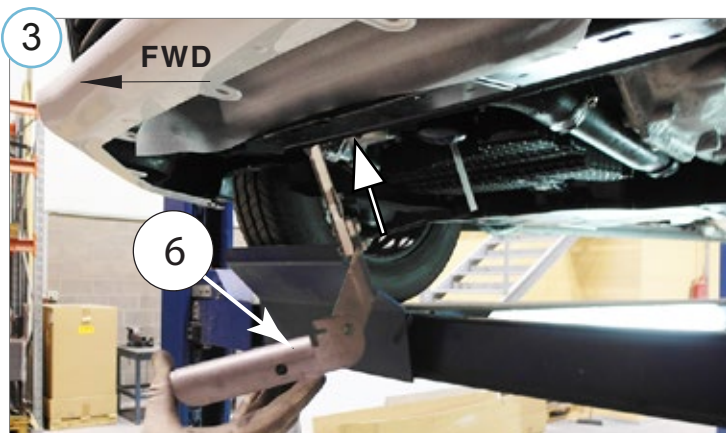

Paigaldusaeg / Time of mounting / Время установки / Einbauzeit: 45 min

Vajalikud tööriistad / Required Tools / Необходимые инструменты / Benötigte Werkzeuge

Peugeot Expert/Traveller; Citroen Jumpy/Spacetourer; Toyota Proace/Proace Verso 2016-
EU Euroraud | EU Eurobar | EC дуга Eurobar | EU Eurobar