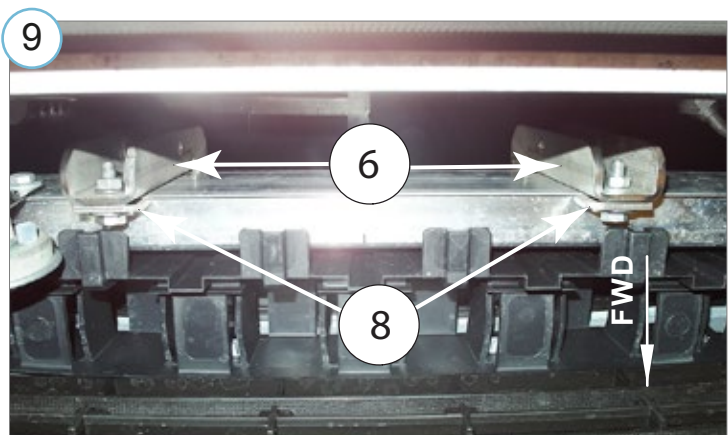

Paigaldusaeg / Time of mounting / Время установки / Einbauzeit: 45 min

Vajalikud tööriistad / Required Tools / Необходимые инструменты / Benötigte Werkzeuge

Peugeot Expert/Traveller; Citroen Jumpy/Spacetourer; Toyota Proace/Proace Verso 2016-
EU Euroraud | EU Eurobar | EC дуга Eurobar | EU Eurobar