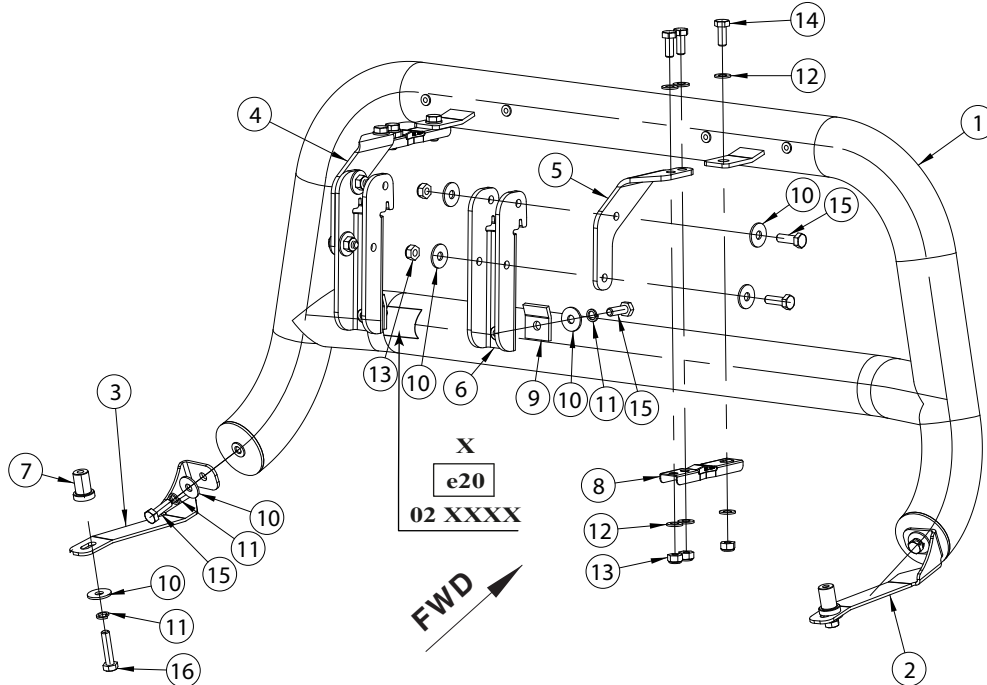

Peugeot Expert/Traveller; Citroen Jumpy/Spacetourer; Toyota Proace/Proace Verso 2016-

Art. 826390

EU Euroraud | EU Eurobar | ЕС дуга Eurobar | EU Eurobar

- | | |
|---|----|
| 1. Euroraud / eurobar / ЕС дуга / EU Eurobar | 1 |
| 2. Kronstein / bracket / кронштейн / Konsole | 1 |
| 3. Kronstein / bracket / кронштейн / Konsole | 1 |
| 4. Kronstein / bracket / кронштейн / Konsole | 1 |
| 5. Kronstein / bracket / кронштейн / Konsole | 1 |
| 6. Kronstein / bracket / кронштейн / Konsole | 2 |
| 7. Kummist tõmbemutter / rubber rivet nut / резиновая тяговая гайка / Gummi-Nietmutter M8 | 2 |
| 8. Kompensaator / compensator / компенсатор / Kompensator nr 1 | 2 |
| 9. Plaat / plate / пластина / Platte | 2 |
| 10. Seib / washer / шайба / Scheibe 8,4x24x2 | 14 |
| 11. Vedruseib / spring washer / пружинная шайба / Federnscheibe A8 | 6 |
| 12. Seib / washer / шайба / Scheibe 8,4x16x1,6 | 12 |
| 13. Mutter / nut / гайка / Mutter M8 | 10 |
| 14. Polt / bolt / болт / Bolzen M8x20 | 6 |
| 15. Polt / bolt / болт / Bolzen M8x25 | 8 |
| 16. Polt / bolt / болт / Bolzen M8x35 | 2 |

M8 - 25Nm

Kaal / Weight / Масса / Gewicht: 6,6 kg

Maksim. lubatud laternapaigaldise kaal / Max. weight of assembly of extralights / Максимально допустимая

масса дополнительных фар / maximale zulässige Gewicht der Zusatzscheinwerfer: 2,0 kg

Paigaldusaeg / Time of mounting / Время установки / Einbauzeit: 45 min

Vajalikud tööriistad / Required Tools / Необходимые инструменты / Benötigte Werkzeuge

Peugeot Expert/Traveller; Citroen Jumpy/Spacetourer; Toyota Proace/Proace Verso 2016-
EU Euroraud | EU Eurobar | EC дуга Eurobar | EU Eurobar