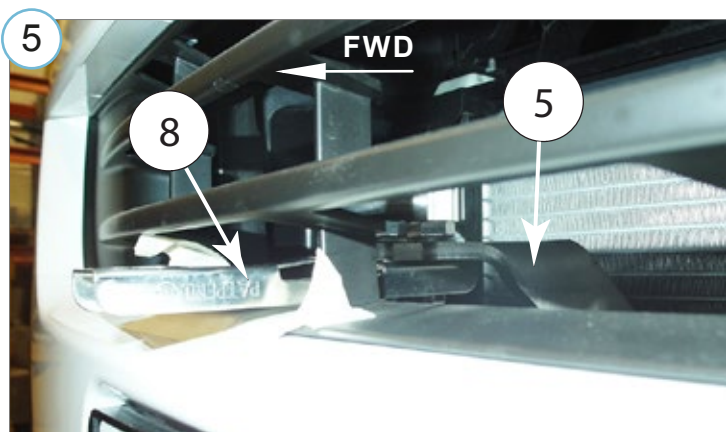

Paigaldusaeg / Time of mounting / Время установки / Einbauzeit: 45 min

Vajalikud tööriistad / Required Tools / Необходимые инструменты / Benötigte Werkzeuge

Peugeot Expert/Traveller; Citroen Jumpy/Spacetourer; Toyota Proace/Proace Verso 2016-
EU Euroraud | EU Eurobar | EC дуга Eurobar | EU Eurobar